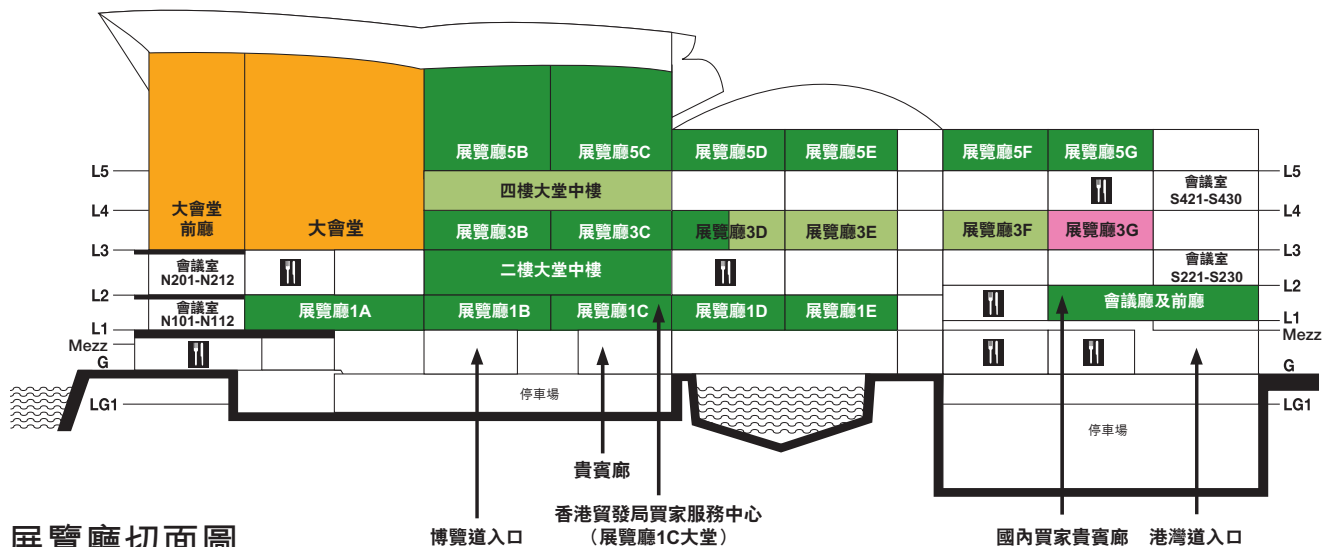

展區及展館指南

展區

動物王國展示區 新展區
品牌廊 - 品牌玩具特級展區
糖果玩具
環保玩具展示區
益智玩具及遊戲
電子及遙控玩具
嗜好玩具
魔術用具
綜合玩具產品
戶外及運動用品
紙品及玩具包裝
派對用品
軟身玩具及洋娃娃
測檢及認證服務
玩具零件及配件
商貿服務
模型、機械玩具及動作玩偶
電玩遊戲

展覽廳位置/場地

展覽廳1E大堂
展覽廳1D-E
展覽廳3D大堂
展覽廳1E大堂
展覽廳1A-B
展覽廳1B-C、展覽廳3B、二樓大堂中樓
展覽廳3B-C
展覽廳3C
展覽廳5B-C、會議廳前廳、二樓大堂中樓
展覽廳3C
展覽廳3B大堂
展覽廳5B
展覽廳3C-D
展覽廳3D
展覽廳5B
展覽廳5B
展覽廳3B
展覽廳1B

展館

中國內地
印度
韓國
西班牙
台灣
泰國
World of Toys Pavilion

展覽廳位置/場地

展覽廳5C-G及大堂、會議廳
展覽廳5C
展覽廳3C大堂
展覽廳1B大堂
展覽廳5E
展覽廳5C
展覽廳1C大堂及1D大堂

同期舉行展覽

香港貿發局香港嬰兒用品展
香港貿發局香港國際授權展
香港國際文具展

展覽廳位置/場地

展覽廳3D-F, 四樓大堂中樓
展覽廳3G
大會堂及前廳

展覽廳切面圖

Booth Legend

展位位置圖例

Hall Location/Site 展覽廳位置/場地	Level 樓層
1A-1E Halls 展覽廳 1A-1E	L1 一樓
1CON Hall 1 Concourse 展覽廳1大堂	L1 一樓
3B-3G Halls 展覽廳 3B-3G	L3 三樓
3CON Hall 3 Concourse 展覽廳3大堂	L3 三樓
5B-5G Halls 展覽廳 5B-5G	L5 五樓
5CON Hall 5 Concourse 展覽廳5大堂	L5 五樓
CH Convention Hall & Foyer 會議廳及前廳	L1 一樓
M2 Level 2 Mezzanine 二樓大堂中樓	L2 二樓