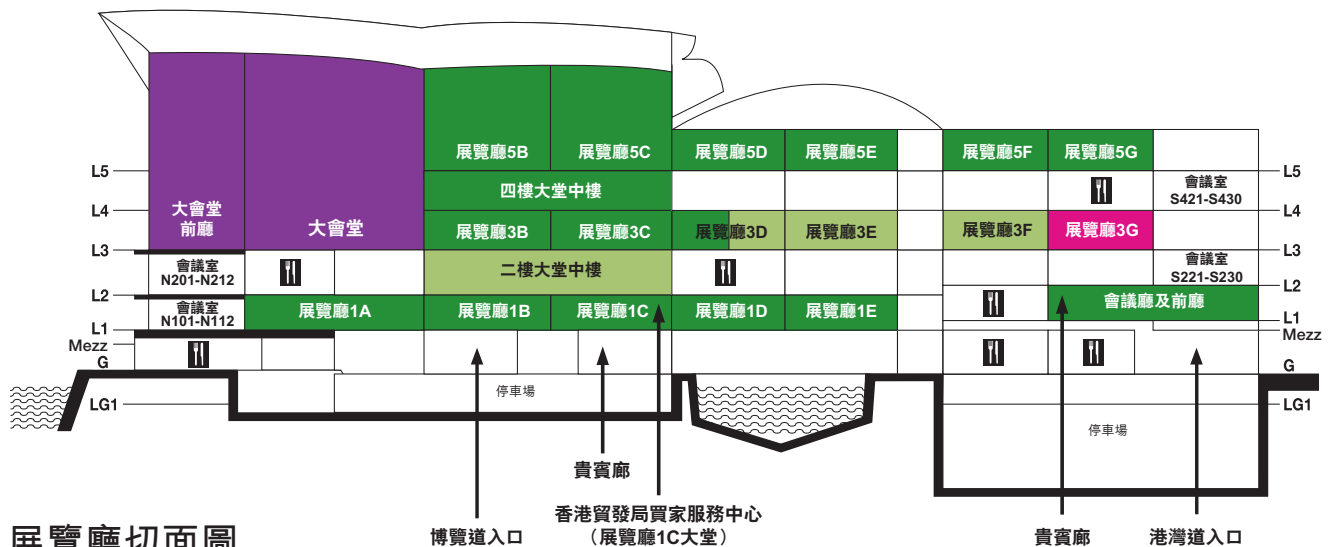

展區及展館指南

展區

品牌廊 - 品牌玩具特級展區
 糖果玩具
 環保玩具及嬰兒用品展示區
 益智玩具及遊戲
 電子及遙控玩具
 嗜好玩具
 魔術用具
 綜合玩具產品
 戶外及運動用品
 紙品及玩具包裝
 派對用品、玩具零件及配件
 軟身玩具及洋娃娃
 檢測及認證服務
 貿易服務及刊物
 模型、機械玩具及動作玩偶
 電玩遊戲

展覽廳位置/場地

展覽廳 1D-E
 展覽廳 3D 大堂
 展覽廳 3F 大堂
 展覽廳 1A-B
 展覽廳 1B-C 及 3B
 展覽廳 3B-C
 展覽廳 3C
 展覽廳 5B-C、會議廳前廳、四樓大堂中樓
 展覽廳 3C
 展覽廳 3B 大堂
 展覽廳 5B
 展覽廳 3C-D
 展覽廳 3D
 展覽廳 5B
 展覽廳 3B
 展覽廳 1B

展館

中國內地
 印度
 韓國
 巴基斯坦
 西班牙
 台灣
 泰國
 World of Toys Pavilion

展覽廳位置/場地

展覽廳 5C-G 及 大堂、會議廳
 展覽廳 5C
 展覽廳 3C 大堂
 展覽廳 5C
 展覽廳 1B 大堂
 展覽廳 5E
 展覽廳 5C
 展覽廳 1C 大堂及 1D 大堂

同期舉行展覽

香港貿發局香港嬰兒用品展
 香港貿發局香港國際授權展
 香港國際文具展

展覽廳位置/場地

展覽廳 3D-F, 二樓大堂中樓
 展覽廳 3G
 大會堂及前廳

展覽廳切面圖

Booth Legend

展位位置圖例

Hall Location/Site 展覽廳位置/場地	Level 樓層
1A-1E Halls 展覽廳 1A-1E	L1 一樓
1CON Hall 1 Concourse 展覽廳1大堂	L1 一樓
3B-3G Halls 展覽廳 3B-3G	L3 三樓
3CON Hall 3 Concourse 展覽廳3大堂	L3 三樓
5B-5G Halls 展覽廳 5B-5G	L5 五樓
5CON Hall 5 Concourse 展覽廳5大堂	L5 五樓
CH Convention Hall & Foyer 會議廳及前廳	L1 一樓
GH Grand Hall & Foyer 大會堂及前廳	L3 三樓
M2 Level 2 Mezzanine 二樓大堂中樓	L2 二樓
M4 Level 4 Mezzanine 四樓大堂中樓	L4 四樓