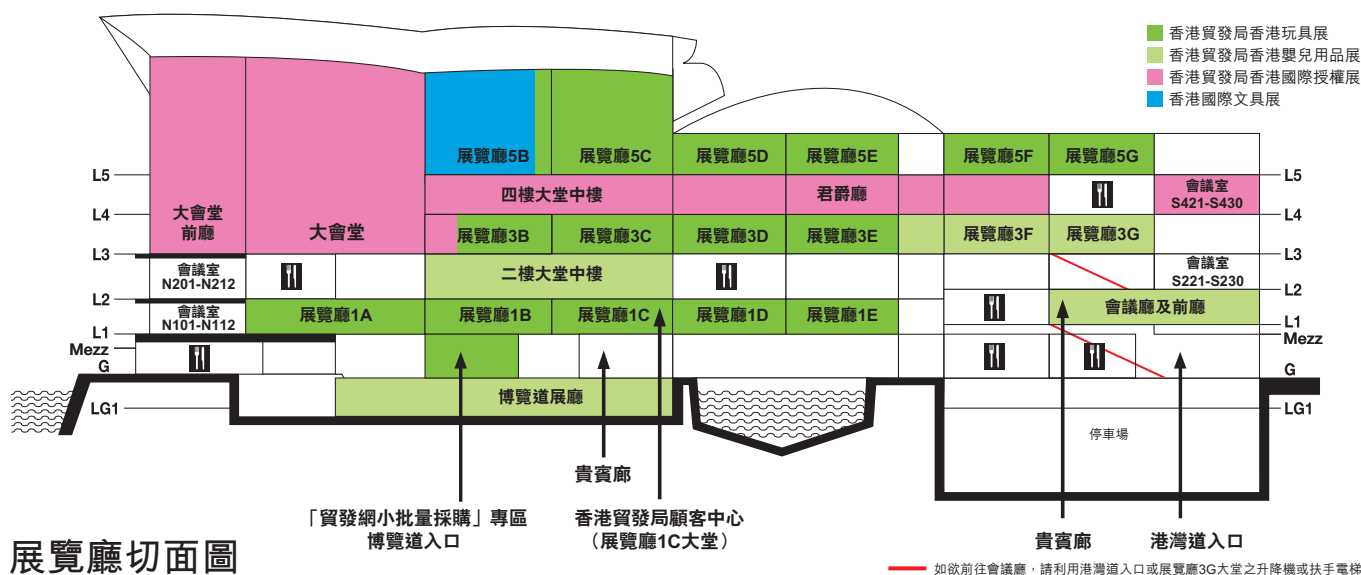

展區及展館指南

展區	展覽廳位置/場地
品牌廊 - 品牌玩具特級展區	展覽廳1D-E
益智玩具及遊戲	展覽廳1A-B
電子及遙控玩具	展覽廳1B-C、展覽廳3B-C
創業專區	展覽廳3B
節日及派對用品	展覽廳3D
煙花	展覽廳3E
大童世界 • 嗜好玩具 • 魔術用具 • 模型及人偶 • 動作及野戰遊戲	展覽廳3E
綜合玩具產品	展覽廳3B
紙品及玩具包裝	展覽廳3E
寵物玩具	展覽廳3B
智能玩具	展覽廳1C
軟身玩具及洋娃娃	展覽廳3D
測檢及認證服務	展覽廳3D
商貿服務	展覽廳3B大堂
玩具汽車	展覽廳3E
戶外及運動用品世界	展覽廳3C

展館	展覽廳位置/場地
中國內地	展覽廳5B-E
韓國	展覽廳3C大堂
西班牙	展覽廳1B大堂
台灣	展覽廳5E
英國	展覽廳3E
World of Toys Pavilion	展覽廳1C大堂及1D大堂

同期舉行展覽	展覽廳位置/場地
香港貿發局香港嬰兒用品展	展覽廳3F-G、展覽廳3大堂、博覽道展廳、二樓大堂中樓、會議廳及前廳
香港貿發局香港國際授權展	大會堂及前廳、展覽廳3B、四樓大堂中樓、君爵廳、會議室S421-S430
香港國際文具展	展覽廳5B

Booth Legend

展位位置圖例

Hall Location/Site 展覽廳位置/場地	Level 樓層
1A-1E Halls 展覽廳 1A-1E	L1 一樓
1CON Hall 1 Concourse 展覽廳1大堂	L1 一樓
3B-3E Halls 展覽廳 3B-3E	L3 三樓
3CON Hall 3 Concourse 展覽廳3大堂	L3 三樓
5B-5G Halls 展覽廳 5B-5G	L5 五樓
5CON Halls 5 concourse 展覽廳5大堂	L5 五樓