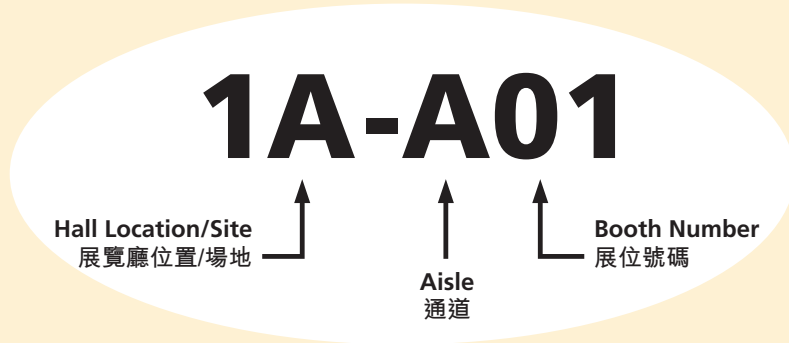

展區及展館指南

展區	展覽廳位置/場地
品牌廊 - 品牌玩具特級展區	展覽廳1D-E
益智玩具及遊戲	展覽廳1A-B
電子及遙控玩具	展覽廳1B-C、展覽廳3B-C
創業專區	展覽廳3B
節日及派對用品	展覽廳3D
煙花	展覽廳3E
大童世界 • 嗜好玩具 • 魔術用具 • 模型及人偶 • 動作及野戰遊戲	展覽廳3E
綜合玩具產品	展覽廳3B
紙品及玩具包裝	展覽廳3E
寵物玩具	展覽廳3B
智能玩具	展覽廳1C
軟身玩具及洋娃娃	展覽廳3D
測檢及認證服務	展覽廳3D
商貿服務	展覽廳3B大堂
玩具汽車	展覽廳3E
戶外及運動用品世界	展覽廳3C

展館	展覽廳位置/場地
中國內地	展覽廳5B-E
韓國	展覽廳3C大堂
西班牙	展覽廳1B大堂
台灣	展覽廳5E
英國	展覽廳3E
World of Toys Pavilion	展覽廳1C大堂及1D大堂

同期舉行展覽	展覽廳位置/場地
香港貿發局香港嬰兒用品展	展覽廳3F-G、展覽廳3大堂、博覽道展廳、二樓大堂中樓、會議廳及前廳
香港貿發局香港國際授權展	大會堂及前廳、展覽廳3B、四樓大堂中樓、君爵廳、會議室S421-S430
香港國際文具展	展覽廳5B

Booth Legend

展位位置圖例

Hall Location/Site 展覽廳位置/場地	Level 樓層
1A-1E Halls 展覽廳 1A-1E	L1 一樓
1CON Hall 1 Concourse 展覽廳1大堂	L1 一樓
3B-3E Halls 展覽廳 3B-3E	L3 三樓
3CON Hall 3 Concourse 展覽廳3大堂	L3 三樓
5B-5G Halls 展覽廳 5B-5G	L5 五樓
5CON Halls 5 concourse 展覽廳5大堂	L5 五樓