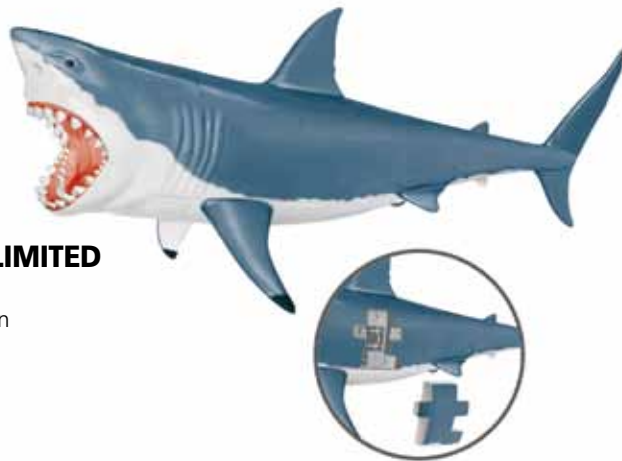

FIK

Booth no: 1D-A38

FIK SKATEBOARD PTY LIMITED

111 Lahrs Road, Ormeau, QLD 4208
Australia
Tel: (61) 5540 7579
Fax: (61) 5540 7579
Email: young@fiik.com

4D VISION

4D VISION

Booth no: 1D-C20

FAME MASTER ENTERPRISE LIMITED