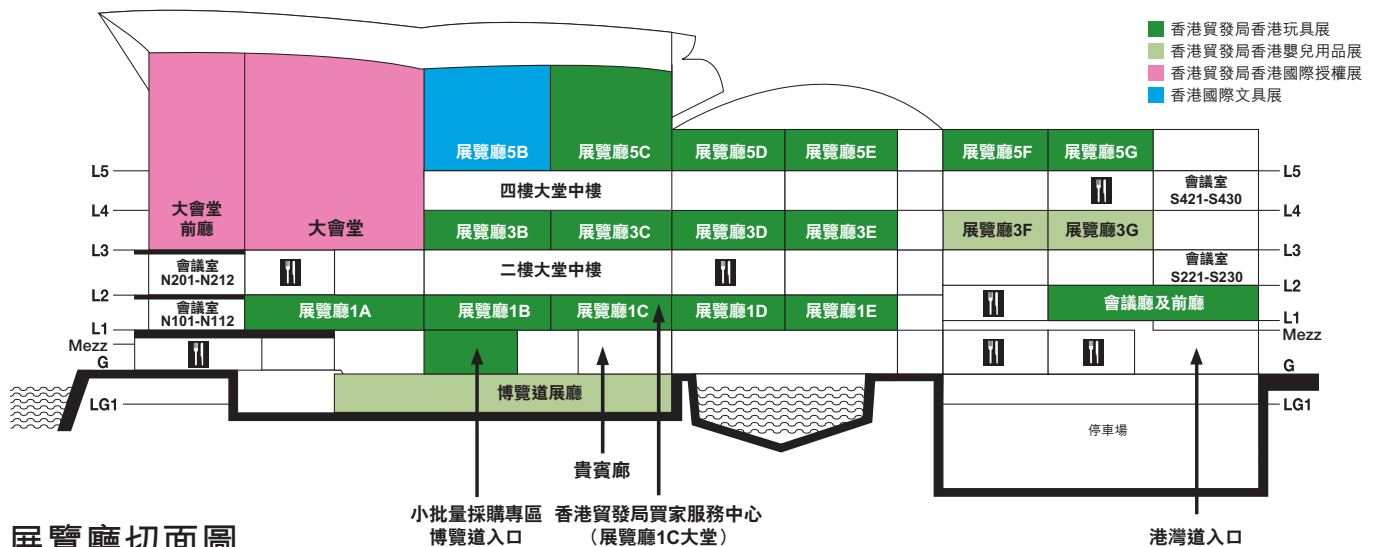

展覽廳3B、會議廳

展覽廳3C

展覽廳3E

展覽廳1D

展覽廳3D

展覽廳3D

展覽廳3B

展覽廳1B

展覽廳位置/場地

展覽廳5C-E、F-G

展覽廳5C

展覽廳3C大堂

展覽廳1B大堂

展覽廳5E

展覽廳5C

展覽廳1C大堂及1D大堂

同期舉行展覽

香港貿發局香港嬰兒用品展

香港貿發局香港國際授權展

香港國際文具展

展覽廳位置/場地

展覽廳3F-G、博覽道展廳

大會堂及前廳

展覽廳5B

Booth Legend

展位位置圖例

Hall Location/Site 展覽廳位置/場地	Level 樓層
1A-1E Halls 展覽廳 1A-1E	L1 一樓
1CON Hall 1 Concourse 展覽廳1大堂	L1 一樓
3B-3E Halls 展覽廳 3B-3E	L3 三樓
3CON Hall 3 Concourse 展覽廳3大堂	L3 三樓
5C-5G Halls 展覽廳 5C-5G	L5 五樓
CH Convention Hall & Foyer 會議廳及前廳	L1 一樓