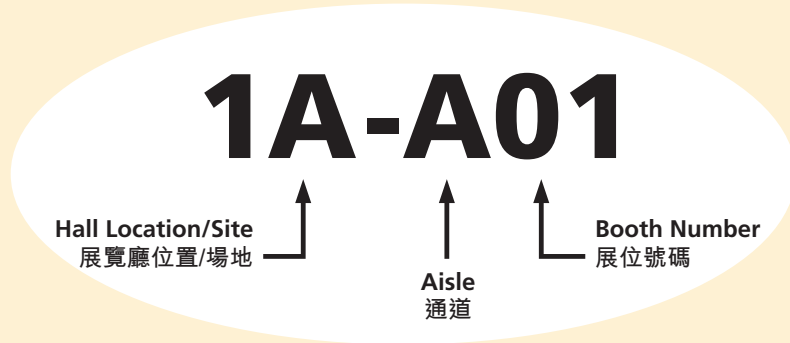

展覽廳位置/場地

展覽廳5C-E、F-G

展覽廳5C

展覽廳3C大堂

展覽廳1B大堂

展覽廳5E

展覽廳5C

展覽廳1C大堂及1D大堂

同期舉行展覽

香港貿發局香港嬰兒用品展

香港貿發局香港國際授權展

香港國際文具展

展覽廳位置/場地

展覽廳3F-G、博覽道展廳

大會堂及前廳

展覽廳5B

Booth Legend

展位位置圖例

Hall Location/Site 展覽廳位置/場地	Level 樓層
1A-1E Halls 展覽廳 1A-1E	L1 一樓
1CON Hall 1 Concourse 展覽廳1大堂	L1 一樓
3B-3E Halls 展覽廳 3B-3E	L3 三樓
3CON Hall 3 Concourse 展覽廳3大堂	L3 三樓
5C-5G Halls 展覽廳 5C-5G	L5 五樓
CH Convention Hall & Foyer 會議廳及前廳	L1 一樓